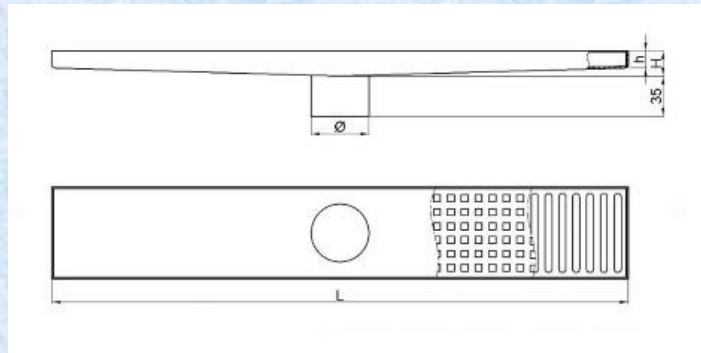

- طول از ۲۰ سانت تا ۱۲۰ سانت
- عرض ۸ سانت
- عمق قاب کاشیخور ۱۱ میلیمتر
- سایز خروجی ۵۰ میلیمتر
- ضخامت ورق استیل ۱.۵ میلیمتر
- دارای شیب داخلی
- دارای سوپاپ بوگیر
- امکان ساخت کفشور خطی با ابعاد سفارش

کد محصول	H202	H302	H402	H502	H602	H702	H802	H902	H1002	H1102	H1202
ارتفاع لبه (میلیمتر) h	23	23	23	23	23	23	23	23	23	23	23
ارتفاع مرکز (میلیمتر) H	24	25	26	27	28	29	30	31	32	33	34
طول (سانتیمتر) L	20	30	40	50	60	70	80	90	100	110	120
عرض (سانتیمتر) W	6.5	6.5	8	8	6.5	8	8	8	8	8	8
عمق (میلیمتر) D	11										
قطر خروجی (φ)	51mm										
ضخامت (t)	1.5 mm										
شیب (slop)	≈1%										
جنس (material)	Stainless steel 304 L										

کفشور خطی استیل مشبک

➤ طول از ۲۰ سانت تا ۱۲۰ سانت

➤ عرض ۸ سانت

➤ سایز خروجی ۵۰ میلیمتر

➤ ضخامت ورق استیل ۱.۵ میلیمتر

➤ دارای شیب داخلی

➤ دارای سوپاپ بوگیر

ابعاد کفشور خطی تمام استیل مشبک کلاسیک ۸*۶۰ سانت ←

کد محصول	H201	H301	H401	H501	H601	H701	H801	H901	H1001	H1101	H1201	H601j
ارتفاع لبه (میلیمتر) h	15	15	15	15	15	15	15	15	15	15	15	15
ارتفاع مرکز (میلیمتر) H	17	18	19	20	21	22	23	24	25	26	27	21
طول (سانتیمتر) L	20	30	40	50	60	70	80	90	100	110	120	60
عرض (سانتیمتر) W	7	6.5	8	8	8	8	8	8	8	8	8	8
قطر خروجی (φ)	51mm											
ضخامت (t)	1.5 mm											
شیب (slop)	≈1%											
جنس (material)	Stainless steel 304 L											