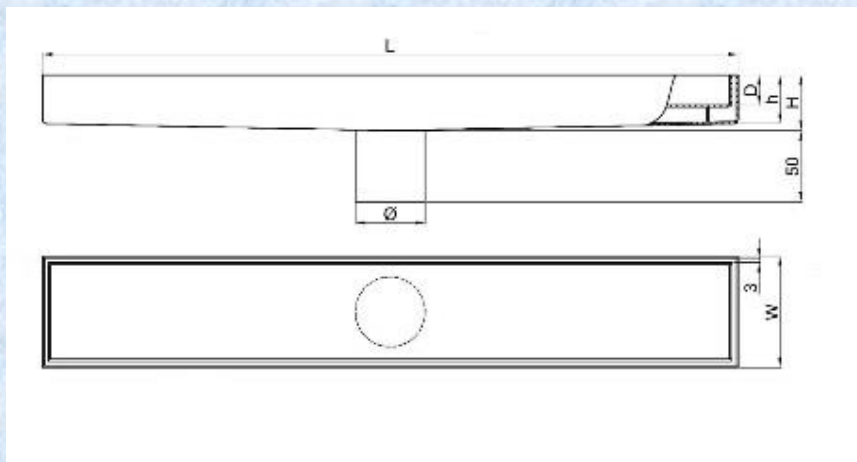

کفشور خطی استیل مشبک

➤ طول از ۲۰ سانت تا ۱۲۰ سانت

➤ عرض ۸ سانت

➤ سایز خروجی ۵۰ میلیمتر

➤ ضخامت ورق استیل ۱.۵ میلیمتر

➤ دارای شیب داخلی

➤ دارای سوپاپ بوگیر

ابعاد کفشور خطی تمام استیل مشبک کلاسیک ۸*۶۰ سانت ←

کد محصول	H201	H301	H401	H501	H601	H701	H801	H901	H1001	H1101	H1201	H601j
ارتفاع لبه (میلیمتر) h	15	15	15	15	15	15	15	15	15	15	15	15
ارتفاع مرکز (میلیمتر) H	17	18	19	20	21	22	23	24	25	26	27	21
طول (سانتیمتر) L	20	30	40	50	60	70	80	90	100	110	120	60
عرض (سانتیمتر) W	7	6.5	8	8	8	8	8	8	8	8	8	8
قطر خروجی (φ)	51mm											
ضخامت (t)	1.5 mm											
شیب (slop)	≈1%											
جنس (material)	Stainless steel 304 L											

آدرس: تهران، رسالت، بنی هاشم، بن بست سپیده، ساختمان سپید، واحد 53 :تلفن 22942856-22325594

www.MTgroup.ir

کفشور خطی استیل سنگ خور

- طول از ۲۰ سانت تا ۱۲۰ سانت
- عرض ۸ سانت
- عمق قاب سنگ خور ۲۲ میلیمتر
- سایز خروجی ۵۰ میلیمتر
- ضخامت ورق استیل ۱.۵ میلیمتر
- دارای شیب داخلی
- دارای سوپاپ بوگیر
- امکان ساخت کفشور خطی با ابعاد سفارش

کد محصول	H203	H303	H403	H503	H603	H703	H803	H903	H1003	H1103	H1203
ارتفاع لبه (میلیمتر) h	35	35	35	35	35	35	35	35	35	35	35
ارتفاع مرکز (میلیمتر) H	35	36	37	38	39	40	41	42	43	44	45
طول (سانتیمتر) L	20	30	40	50	60	70	80	90	100	110	120
عرض (سانتیمتر) W	7	8	8	8	8	8	8	8	8	8	8
عمق (میلیمتر) D	22										
قطر خروجی (φ)	51mm										
ضخامت (t)	1.5 mm										
شیب (slop)	≈1%										
جنس (material)	Stainless steel 304 L										