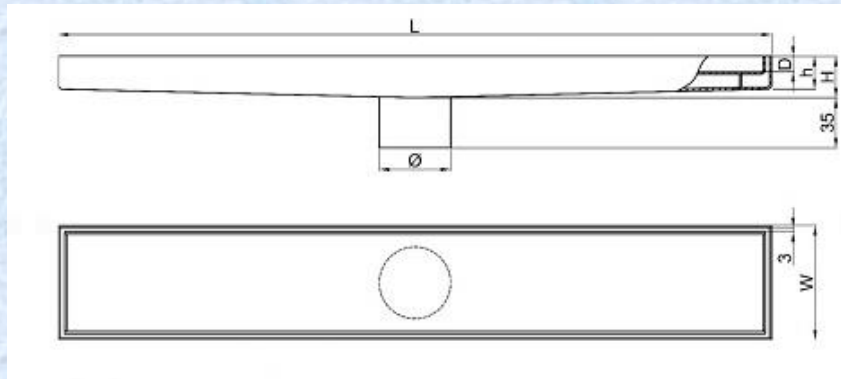

- طول از ۲۰ سانت تا ۱۲۰ سانت
- عرض ۸ سانت
- عمق قاب کاشیخور ۱۱ میلیمتر
- سایز خروجی ۵۰ میلیمتر
- ضخامت ورق استیل ۱.۵ میلیمتر
- دارای شیب داخلی
- دارای سوپاپ بوگیر
- امکان ساخت کفشور خطی با ابعاد سفارش

کد محصول	H202	H302	H402	H502	H602	H702	H802	H902	H1002	H1102	H1202
ارتفاع لبه (میلیمتر) h	23	23	23	23	23	23	23	23	23	23	23
ارتفاع مرکز (میلیمتر) H	24	25	26	27	28	29	30	31	32	33	34
طول (سانتیمتر) L	20	30	40	50	60	70	80	90	100	110	120
عرض (سانتیمتر) W	6.5	6.5	8	8	6.5	8	8	8	8	8	8
عمق (میلیمتر) D	11										
قطر خروجی (φ)	51mm										
ضخامت (t)	1.5 mm										
شیب (slop)	≈1%										
جنس (material)	Stainless steel 304 L										

کفشور خطی استیل مشبک

➤ طول از ۲۰ سانت تا ۱۲۰ سانت

➤ عرض ۸ سانت

➤ سایز خروجی ۵۰ میلیمتر

➤ ضخامت ورق استیل ۱.۵ میلیمتر

➤ دارای شیب داخلی

➤ دارای سوپاپ بوگیر

ابعاد کفشور خطی تمام استیل مشبک کلاسیک ۸*۶۰ سانت ←

کد محصول	H201	H301	H401	H501	H601	H701	H801	H901	H1001	H1101	H1201	H601j
ارتفاع لبه (میلیمتر) h	15	15	15	15	15	15	15	15	15	15	15	15
ارتفاع مرکز (میلیمتر) H	17	18	19	20	21	22	23	24	25	26	27	21
طول (سانتیمتر) L	20	30	40	50	60	70	80	90	100	110	120	60
عرض (سانتیمتر) W	7	6.5	8	8	8	8	8	8	8	8	8	8
قطر خروجی (φ)	51mm											
ضخامت (t)	1.5 mm											
شیب (slop)	≈1%											
جنس (material)	Stainless steel 304 L											